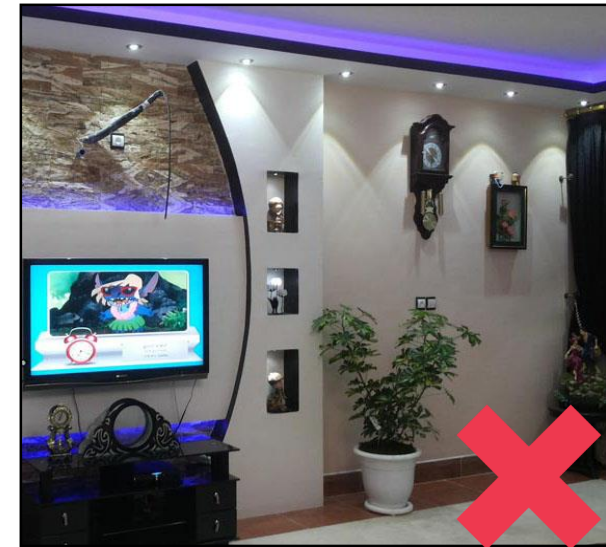

راهنمای جدید