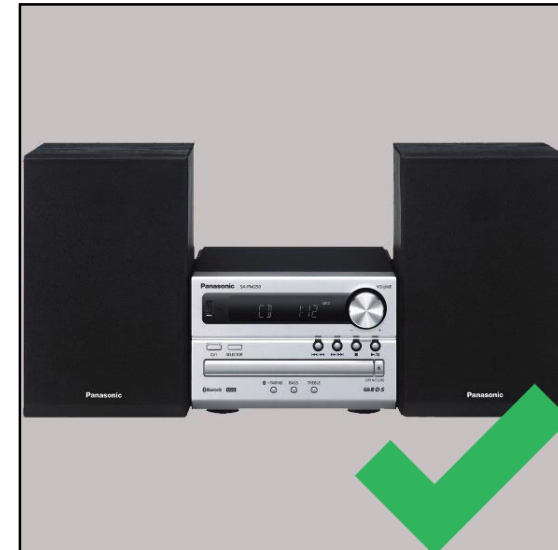

FA Title : میز تلویزیون براوو مدل ۲۳۹۵

EN Title:Bravo 2395 TV Table

تصویر اصلی و آلبوم

راهنمای قبلی

راهنمای جدید

پخش کننده صوتی و تصویری

نام فارسی	نام انگلیسی	میزان بزرگی ابعاد تصویر اصلی	پس زمینه خاکستری	تعداد تصاویر آلبوم	شرح و توضیحات
✓	✗	80%	✓	1	اختیاری

FA Title : پخش کننده چند رسانه ای پاناسونیک مدل PM250

EN Title: Panasonic PM250 Multimedia Player

تصویر اصلی و آلبوم

راهنمای قبلی

راهنمای جدید

کاسه و بشقاب

نام فارسی	نام انگلیسی	میزان بزرگی ابعاد تصویر اصلی	پس زمینه خاکستری	تعداد تصاویر آلبوم	شرح و توضیحات
✓	✗	80%	✓	1	اختیاری

FA Title : کاسه گواکسو کد ۱۲۰۴۴

EN Title:Guaxo 12044 Bowl

تصویر اصلی و آلبوم

راهنمای قبلی

راهنمای جدید

دکوراتیو

گروه	نام فارسی	نام انگلیسی	میزان بزرگی ابعاد تصویر اصلی	پس زمینه خاکستری	تعداد تصاویر آلبوم	شرح و توضیحات
ساعت	✓	✗	80%	✓	1	اختیاری
تابلو دکوراتیو	✓	✗	80%	✓	1	اختیاری
لامپ و چراغ دکوراتیو	✓	✗	80%	✓	1	اختیاری