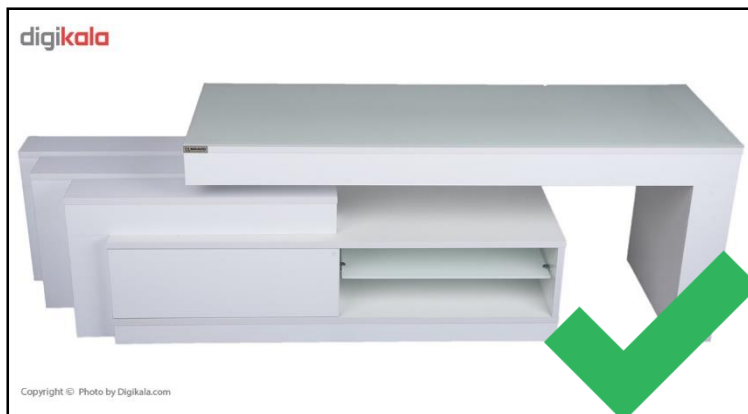

FA Title: تلویزیون ال ای دی ایکس ویژن مدل ۳۲ XT520 سایز ۳۲ اینچ

EN Title: X.Vision 32XT520 LED TV 32 Inch

تصویر اصلی و آلبوم

راهنمای قبلی

راهنمای جدید

میز تلویزیون

نام فارسی	نام انگلیسی	میزان بزرگی ابعاد تصویر اصلی	پس زمینه خاکستری	تعداد تصاویر آلبوم	شرح و توضیحات
✓	✗	80%	✓	1	اختیاری

FA Title : میز تلویزیون براوو مدل ۲۳۹۵

EN Title:Bravo 2395 TV Table

تصویر اصلی و آلبوم

راهنمای قبلی

راهنمای جدید

پخش کننده صوتی و تصویری

نام فارسی	نام انگلیسی	میزان بزرگی ابعاد تصویر اصلی	پس زمینه خاکستری	تعداد تصاویر آلبوم	شرح و توضیحات
✓	✗	80%	✓	1	اختیاری